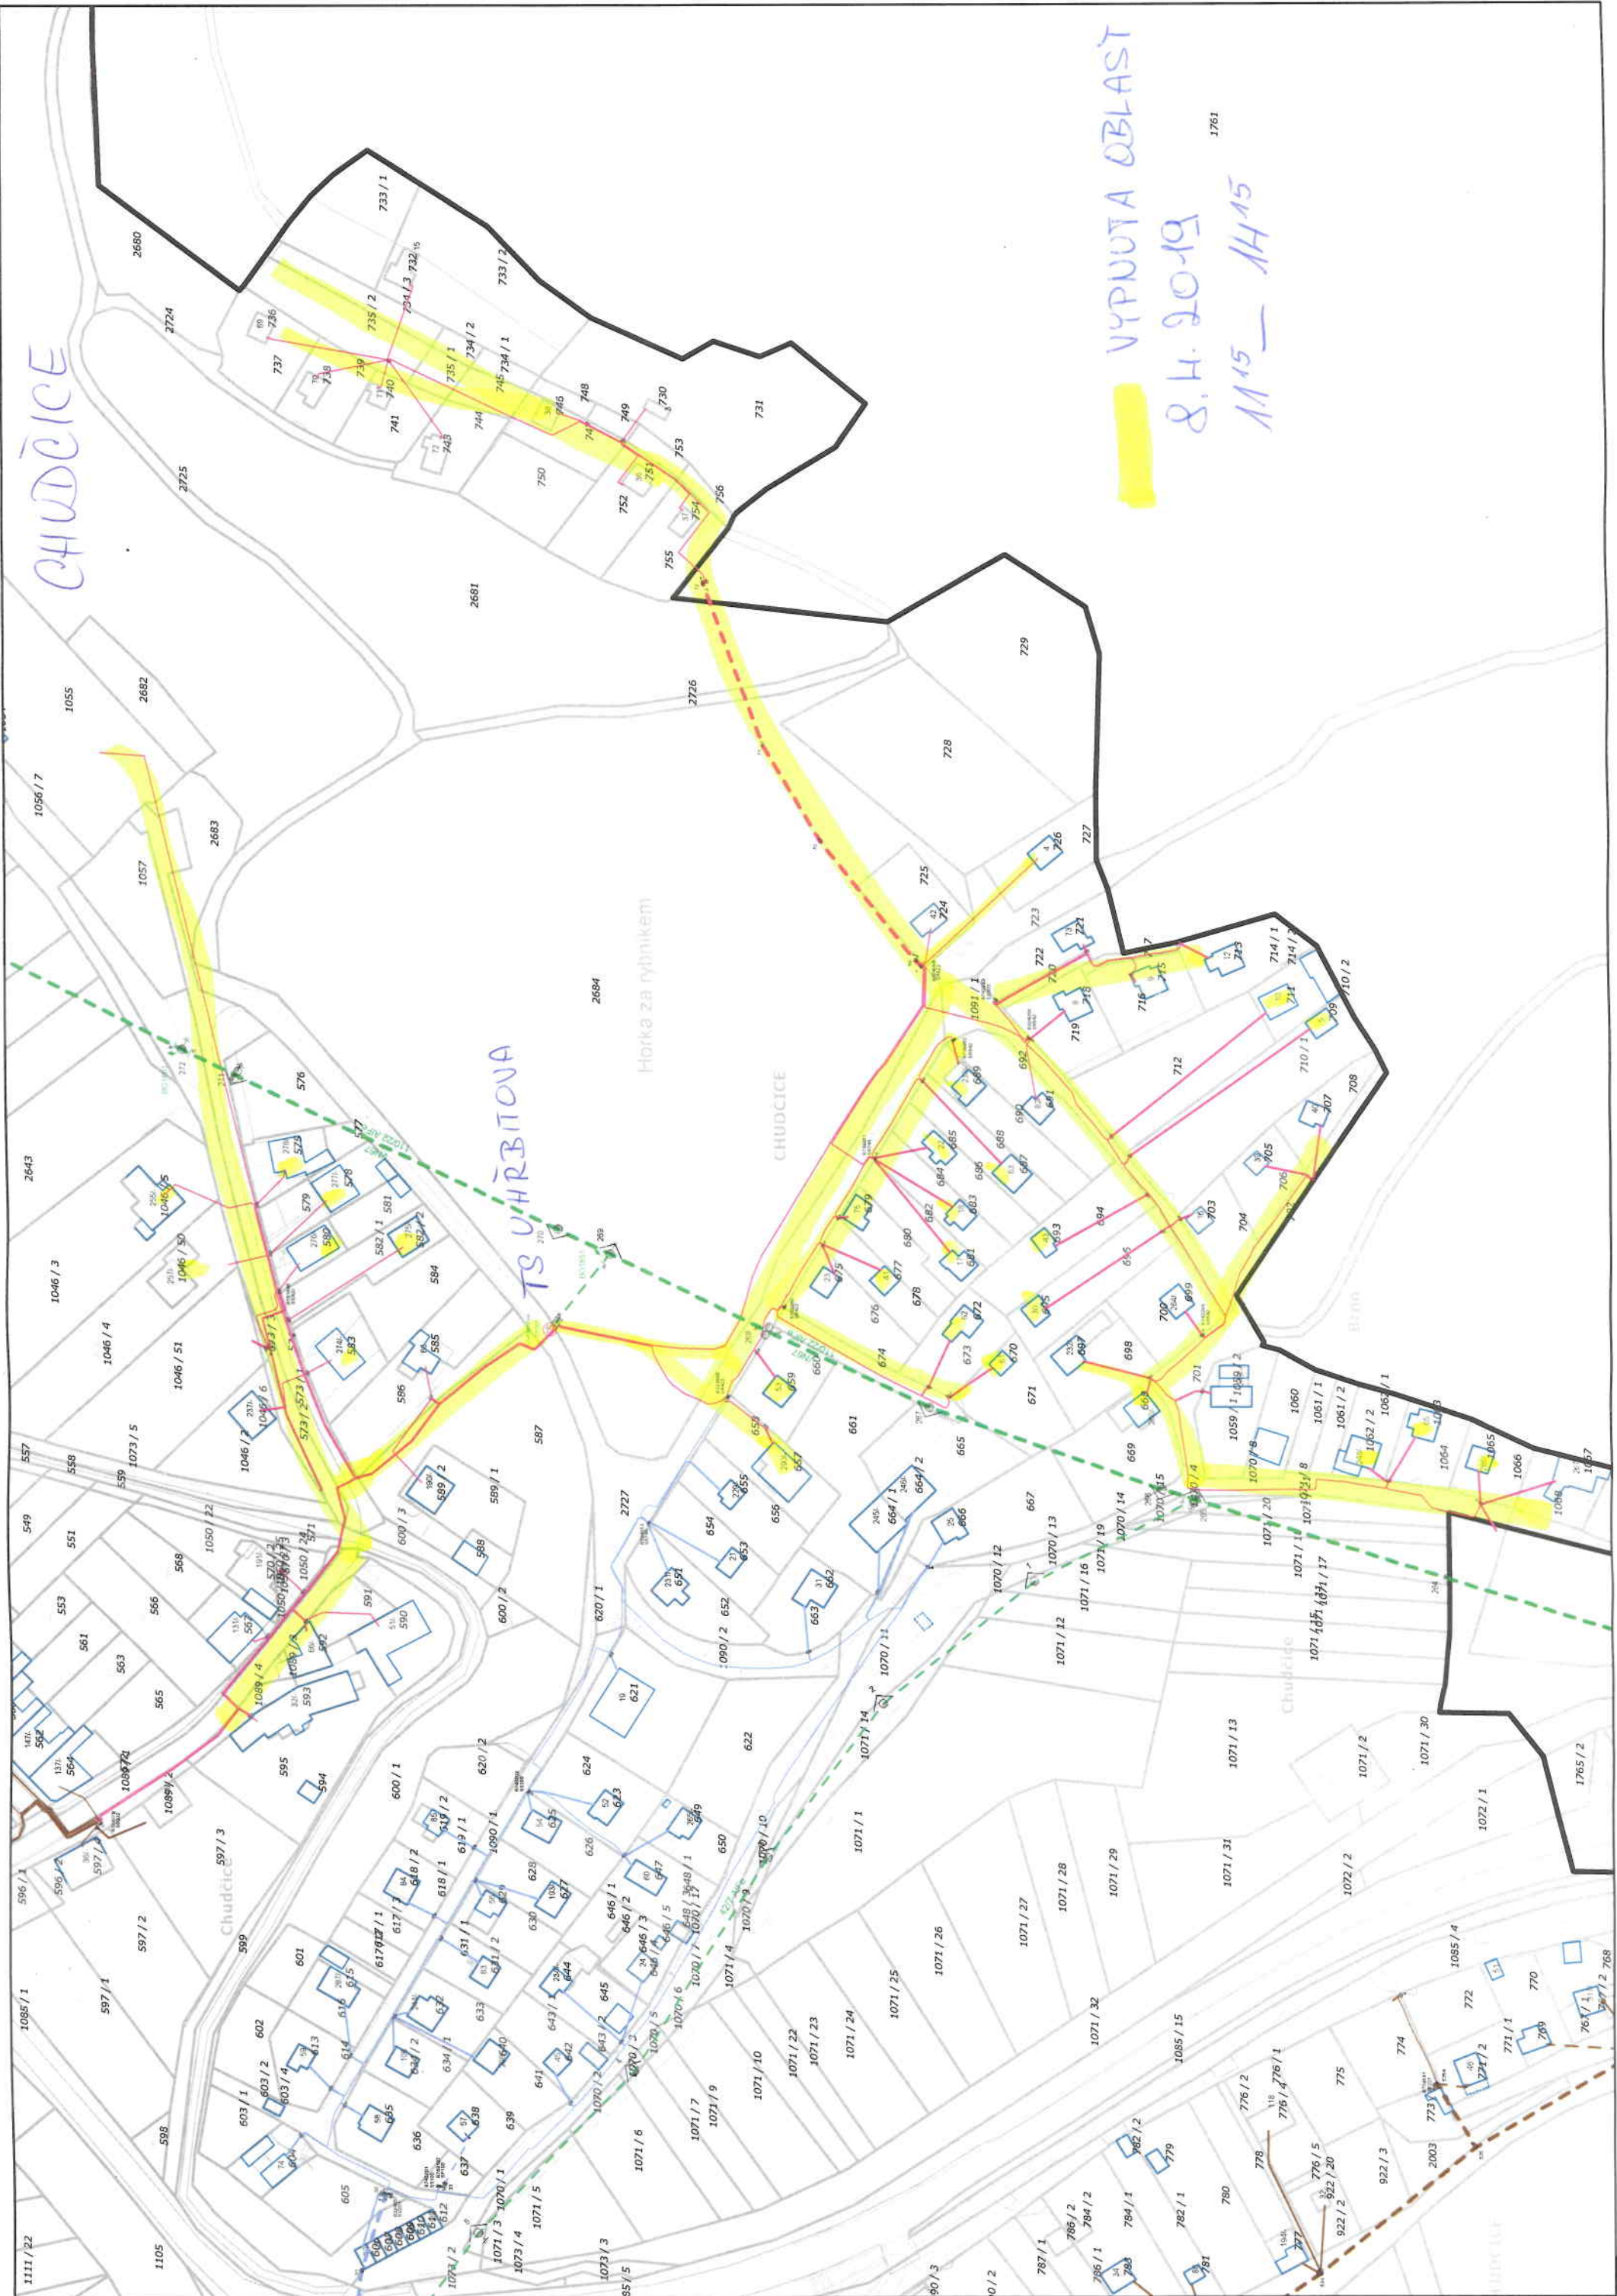

CHUDČICE

VÝPNUTA OBLAST

8.H. 20-19

1115 - 1115

1761

TS UHŘEBOVA

Horka za rybníkem

CHUDČICE

CHUDČICE

CHUDČICE